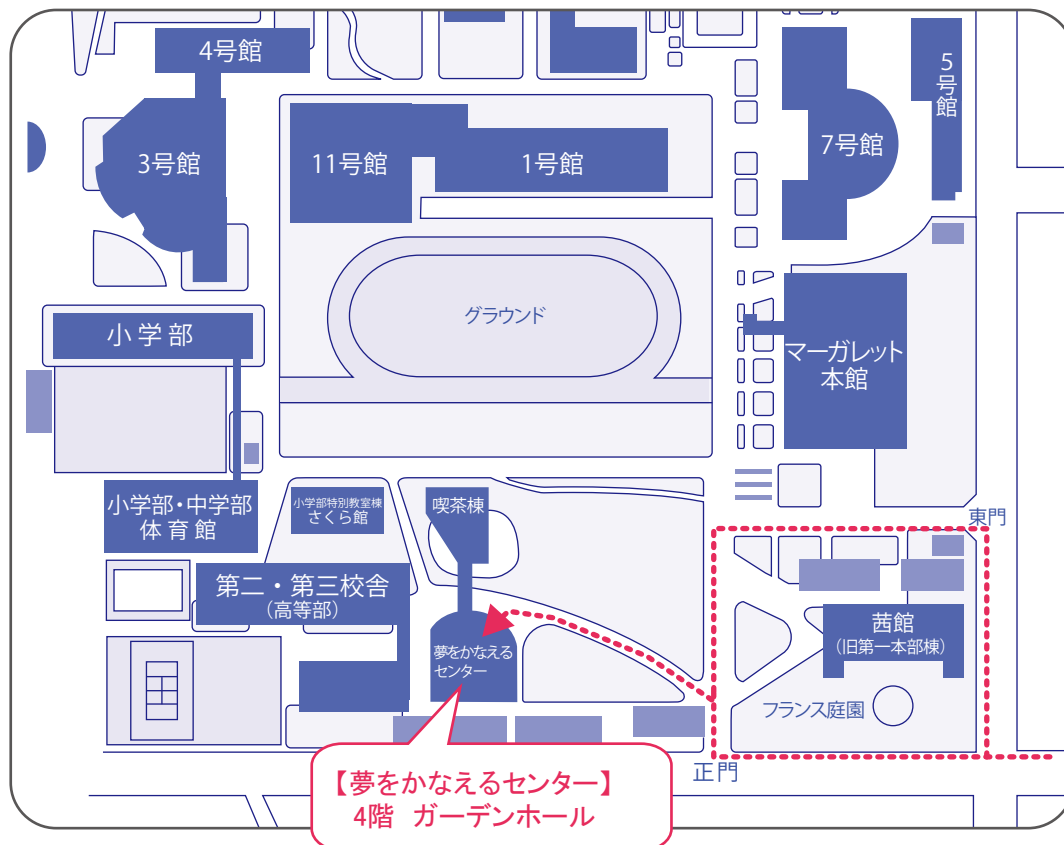

## ■「相模大野」駅からのアクセス

## ■相模女子大学 夢をかなえるセンター 4階 ガーデンホール 案内図

\*公共交通機関をご利用下さい。特別な事情で車で来られる場合、事前申請が必要です。

\*申請が許可され車で来られる場合は、正門の警備室で入構手続きをして、指定された場所に駐車して下さい。

【夢をかなえるセンター】  
4階 ガーデンホール