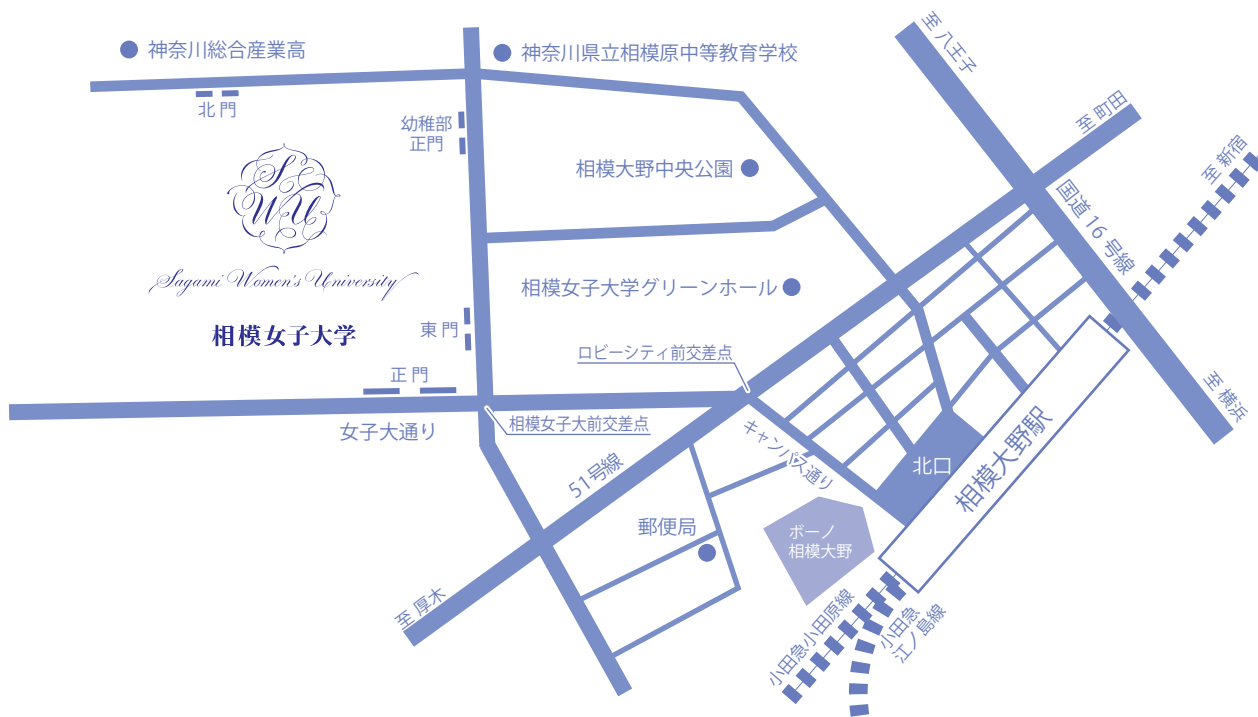

## ■「相模大野」駅からのアクセス

## ■相模女子大学 夢をかなえるセンター 4階 ガーデンホール 案内図

\*公共交通機関をご利用下さい。特別な事情で車で来られる場合、事前申請が必要です。

\*申請が許可され車で来られる場合は、正門の警備室で入構手続きをして、指定された場所に駐車して下さい。

【夢をかなえるセンター】  
4階 ガーデンホール